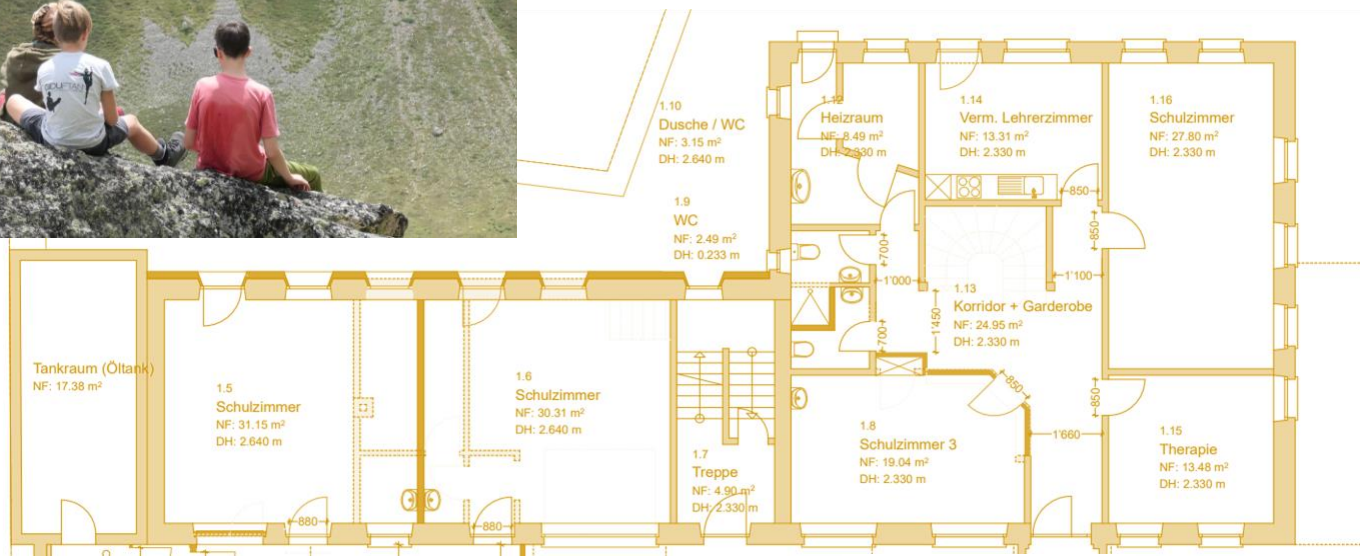

Weitblicke

Gemeinsam die Zukunft erbauen

Im Frühling 2023 konnte die Scoula Rudolf Steiner Scuol im Baurecht die Gebäude der Schulliegenschaft erwerben. Ein grosser Schritt für eine kleine Schule.

Mit der Übernahme der Liegenschaft ist eine Vision für die Zukunft geboren: Ein neues Saalgebäude! Für den Schulbetrieb notwendige bauliche Veränderungen stehen ebenfalls an. Geplant sind zwei Bauetappen. Im Sommer 2023 konnten die ersten vorbereitenden Arbeiten bereits erfolgreich umgesetzt werden. Weitere Arbeiten sind für Herbst und Winter 2023 geplant.

1. Bauetappe: Schaffung geeigneter Schulräume

Die Schulräume waren bis anhin zur Hauptsache in einer ehemaligen Wohnung untergebracht.

In einer ersten Bauetappe sollen im Erdgeschoss der Liegenschaft geeignete Schulräume erstellt werden. Das Endziel dieser Bauphase sind zwei neue Klassenzimmer mit eigenen Zugängen sowie Anpassungsarbeiten im bestehenden Teil der Schule im Erdgeschoss. Die Wohnung im 1. OG soll wieder ihrem ursprünglichen Zweck zugeführt werden.